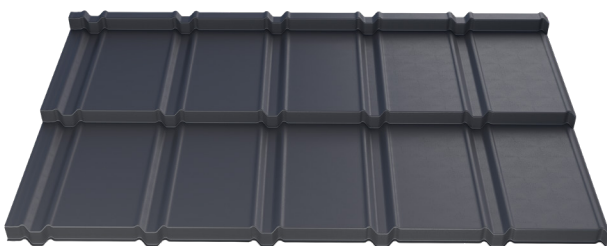

Všeobecné informace

Plechové střešní tašky jsou jednou z nejčastěji používaných střešních krytin na obytných domech, církevních a hospodářských budovách nebo na veřejných objektech. Krytiny z naší nabídky byly navrženy dle klasické tašky a spojují v sobě tradiční a moderní styl. Zákazníci si ji vybírají stále častěji nejen při rekonstrukci, ale i na novostavby.

Nejvyšší kvalitu celé střechy zaručuje kompletní systém střešních doplňků, klempířských výrobků, hladkých plechů, spojovacího materiálu.

Výhody a vlastnosti

Střešní krytina Trend je vhodná pro méně i více složité střechy. Jedná se o alternativu k tradičním taškám vyráběným na míru.

Na jedné straně jde o obrácení trendů, které se hodí do moderních architektonických struktur, na druhé straně jde o nadčasovou rovnou plochu. Skromná elegancie a nekonvenční charakter je kombinace, která potěší i ty nejnáročnější zákazníky.

Barevná škála, kterou připravili naši odborníci, se hodí k jakémukoli stylu budovy - od tradičního po moderní.

Technické údaje

Celková šířka:	~1215 mm	Výška stupně – úskoku dlaždice:	30 mm
Skutečná šířka pokrytí:	1165 mm	Hloubka profilu:	10 mm
Tloušťka hotového výrobku (ocel):	0,5 mm	Delka stupně – Modul:	350 mm
Délka vlny:	233 mm	Délka plechu:	720 mm

Trend - rozměry, příčný a podélný řez.