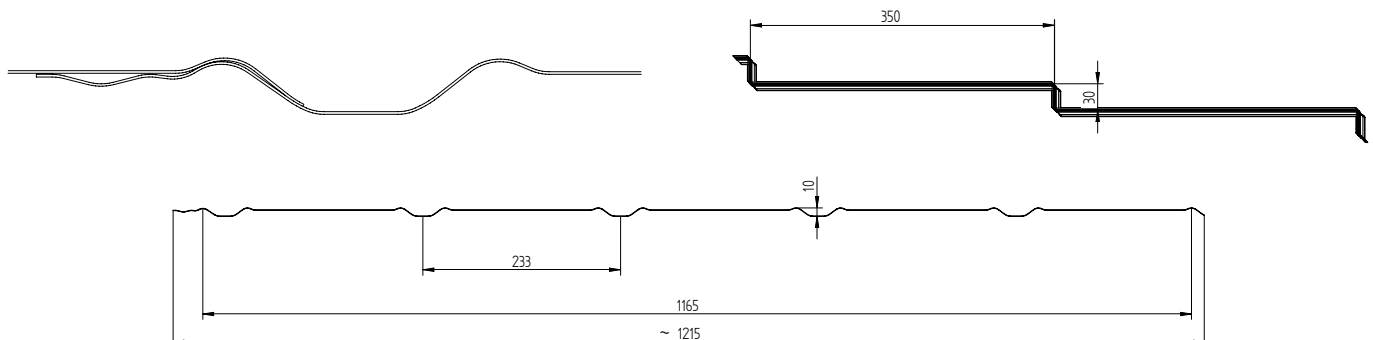

Všeobecné informace

Plechové střešní tašky jsou jednou z nejčastěji používaných střešních krytin na obytných domech, církevních a hospodářských budovách nebo na veřejných objektech. Krytiny z naší nabídky byly navrženy dle klasické tašky a spojují v sobě tradiční a moderní styl. Zákazníci si ji vybírají stále častěji nejen při rekonstrukci, ale i na novostavby.

Nejvyšší kvalitu celé střechy zaručuje kompletní systém střešních doplňků, klempířských výrobků, hladkých plechů, spojovacího materiálu.

Výhody a vlastnosti

Střešní krytina Trend je vhodná pro méně i více složité střechy. Jedná se o alternativu k tradičním taškám vyráběným na míru.

Na jedné straně jde o obrácení trendů, které se hodí do moderních architektonických struktur, na druhé straně jde o nadčasovou rovnou plochu. Skromná elegancie a nekonvenční charakter je kombinace, která potěší i ty nejnáročnější zákazníky.

Barevná škála, kterou připravili naši odborníci, se hodí k jakémukoli stylu budovy - od tradičního po moderní.

Technické údaje

Celková šířka:	~1215 mm	Výška stupně – úskoku dlaždice:	30 mm
Skutečná šířka pokrytí:	1165 mm	Hloubka profilu:	10 mm
Tloušťka hotového výrobku (ocel):	0,5 mm	Delka stupně – Modul:	350 mm
Délka vlny:	233 mm	Délka plechu:	720 mm

Trend - rozměry, příčný a podélný řez.