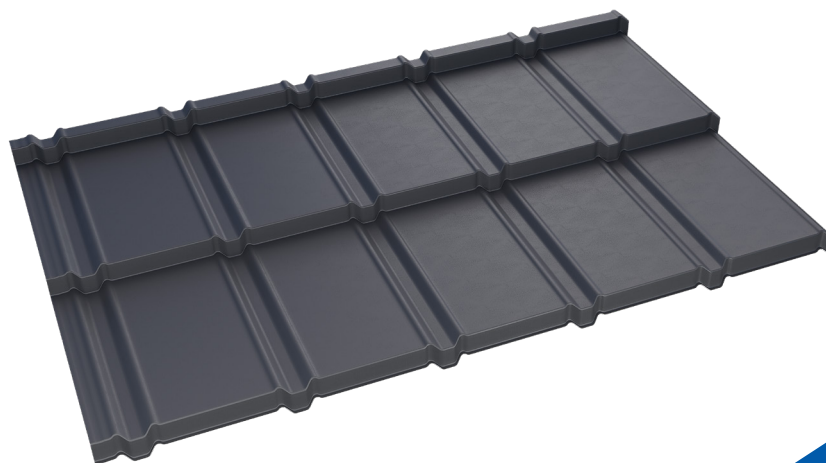

Plechová taska Trend

karta
výrobku

Všeobecné informace

Plechové střešní tašky jsou jednou z nejčastěji používaných střešních krytin na obytných domech, církevních a hospodářských budovách nebo na veřejných objektech. Krytiny z naší nabídky byly navrženy dle klasické tašky a spojují v sobě tradiční a moderní styl. Zákazníci si ji vybírají stále častěji nejen při rekonstrukci, ale i na novostavby.

Nejvyšší kvalitu celé střechy zaručuje kompletní systém střešních doplňků, klempířských výrobků, hladkých plechů, spojovacího materiálu.

Výhody a vlastnosti

Střešní krytina Trend je vhodná pro méně i více složité střechy. Jedná se o alternativu k tradičním taškám vyráběným na míru.

Na jedné straně jde o obrácení trendů, které se hodí do moderních architektonických struktur, na druhé straně jde o nadčasovou rovnou plochu. Skromná elegancie a nekonvenční charakter je kombinace, která potěší i ty nejnáročnější zákazníky.

Barevná škála, kterou připravili naši odborníci, se hodí k jakémukoli stylu budovy - od tradičního po moderní.

Technické údaje

Celková šířka:	~1215 mm	Výška stupně – úskoku dlaždice:	30 mm
Skutečná šířka pokrytí:	1165 mm	Hloubka profilu:	10 mm
Tloušťka hotového výrobku (ocel):	0,5 mm	Delka stupně – Modul:	350 mm
Délka vlny:	233 mm	Délka plechu:	720 mm